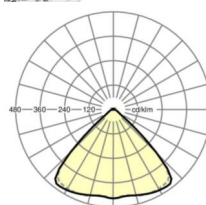

параметры

номер заказа	19412004200
код EAN	4020863398249
номер таможенного тарифа	94051190
Знак прохождения контроля	IP 64, класс защиты I, ENEC10 VDE, F, D, HACCP DIN10500/Food/IFS-пригодность для применения/BRC, Indoor, CE
Степень ударопрочности IK	IK03 (-20°C bis 25°C)
Температура окружения	ta -20°C в 25°C
Гарантийный срок	5 лет
Государственные программы поддержки	BEG - государственные субсидии для энергосберегающих зданий (действительна только для Германии)

электротехника

Балласт	Электронный драйвер (1 штука)
Мощность системы	68W
сетевое напряжение	230V/50Hz
автоматический предохранитель (пусковой ток)	10 штук/B10, 16 штук/B16, 10 штук/C10, 16 штук/C16
класс энергосбережения/Источник света	C

Оптика

Оснастка	LED, цветопередача/оттенок света CRI ≥ 80 / 6500K
Допуск для координаты цветности (MacAdam)	3SDCM
Фотобиологическая безопасность (светильник)	RG1
Номинальный световой поток	11418lm
Срок службы LED	50000h L80/B10 (Tq 25°C)
светоотдача светильников	167lm/W
Угол излучения	95° (C0) / 95° (C90)
UGR поп./вдоль	22.3 / 22.7

DEEP-LINK

<https://www.regiolux.de/ru/article/19412004200>