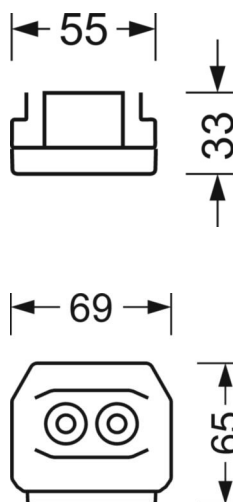

прибородержатель IP 64 - Individual.Lens.Optic - прямой широконаправленный свет - без видимых стыков

Ламподержатель из оцинкованного стального профиля; слой цинка в сочетании с лаком на полиэфирной смоле хорошо защищает от коррозии; крепление без инструментов, с помощью встроенных нажимных затворов, защита от кражи. Встроенные пластиковые торцы с уплотнительными краями и одно замкнутое уплотнение вокруг, для несущей шины классов защиты до IP64. Цвет корпуса белый стандартный для электротехники RAL 9016; Прямой широко направленный свет, распространяющийся через линзу «Individual.Lens.Optic» из пластика ПММА. Оптика отдельных линз с прозрачным уплотнением делает сборку и установку предельно удобными, а плоскость легко чистится. Тройные ряды из отдельных линз и лампо-/прибородержатели, идеально согласованные между собой, обеспечивают цельный вид без стыков и неравномерностей. Подключение к электросети через штатную 3-полюсную штекерную деталь для быстрой сборки, со свободным выбором фаз. Встроенный механизм для правильной сборки для быстрого контакта. Сменные блоки, позволяющие легко модернизировать освещение, существенно продлевают срок службы всей осветительной установки.

параметры

номер заказа	19412004200
код EAN	4020863398249
номер таможенного тарифа	94051190
Знак прохождения контроля	IP 64, класс защиты I, ENEC10 VDE, F, D, HACCP DIN10500/Food/IFS-пригодность для применения/BRC, Indoor, CE
Степень ударопрочности IK	IK03 (-20°C bis 25°C)
Температура окружения	ta -20°C в 25°C
Гарантийный срок	5 лет
Государственные программы поддержки	BEG - государственные субсидии для энергосберегающих зданий (действительна только для Германии)

электротехника